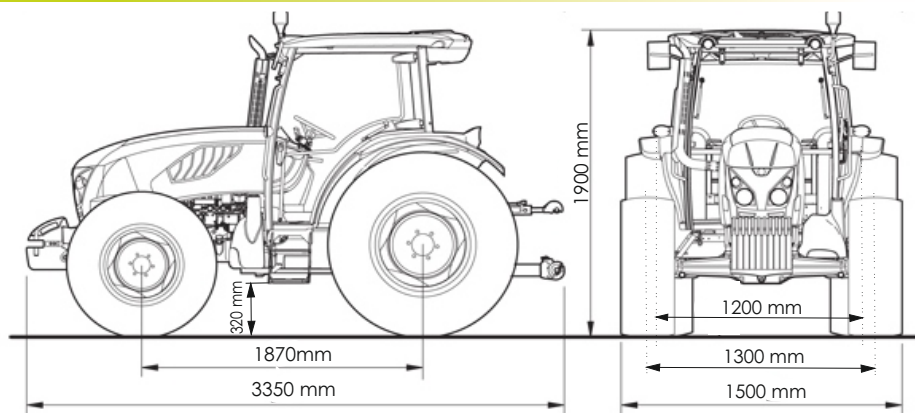

Putere, performanță
și durabilitate

Agromax 404 C

Tractorul cu cel mai bun raport calitate/preț

Motor

Tracțiunea	4x4
Marca Motorului	LD4L23BT
Puterea Motorului	29.4 kW
Turațiile nominale	1700 rpm
Numarul de cilindri	4 in linie
Capacitatea cilindrică	2311 cm ³
Volumul rezervorului	32 l
Consumul specific comb.	≤ 238 g/kW*h
Filtru de aer	cu baie de ulei

CONTACTE

mun. Chisinau, com. Gratiesti
str. Stefan cel Mare 3
tel: (+373) 78 747 224
(+373) 78 747 225

Putere, performanță
și durabilitate

agromax

Agromax 404 C

Investește Inteligent

Dimensiuni și Parametri

Lungimea/lățimea	3350*1500 mm
Înălțimea	1900 mm
Masa	1420 kg
Ampatamentul	1870 mm
Raza minima de întoarcere	3,9 m
Garda la sol	325 mm
Ecartamentul: puntea față/spate	1200/1300 mm
Mărimea anvelopelor	6.0-16/9.5-24
Unghiul de virare puntea față	45°
Sistemul de direcție	hidraulic
Tipul de frână	mecanică